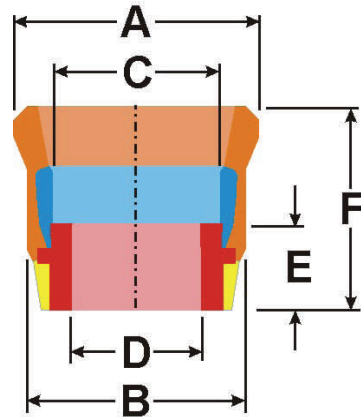

All Rubber Packer Cups 3-1/2" - 26"

Material:

- HSN / HNBR
- EPDM
- Viton
- Aflas
- Other available

Durometer: ● 60-90 Shore

Size	OEM Part #	Western Silverline Part #	WF/FT	Casing ID	A	B	C	D	E	F
3 1/2"	E103501134		9.2-9.3#	2.99	3.05	2.94	1.66	1.34	1.25	2.75
	E103501193	AR-350-1-8	9.2-9.3#	2.99	3.05	2.94	2.28/2.30	1.93	1.32	2.25/3.60
4"	E104001193		9.5-11#	3.548/3.476	3.72	3.38	2.4	1.93	1.2	3.22
	E104002193		11#	3.476	3.51	3.38	2.4	1.93	1.2	3.22
4-1/2"	E104502241		12.6-13.5#	3.958/3.920	4.08	3.74	2.74	2.41	1.5	4.34
5"	E105001241		15-18#	4.408/4.276	4.62	4.16	2.73	2.41	1.5	4.25
	E105002241		18-21#	4.276/4.126	4.34	4.11	2.7	2.41	1.5	4.25
5 1/2"	E10550291		14-17#	5.012/4.892	5.2	4.75	3.42	2.91	1.48	4.95
	E105502291		15-17#	4.950/4.892	5.12	4.82	3.42	2.91	1.41	4.95
	E105503291		17-23#	4.892/4.670	4.98	4.55	3.38	2.91	1.56	5
	E105504291		17-20#	4.892/4.778	5.09	4.65	3.42	2.91	1.53	4.95
5 3/4"	E105751291		17-19#	5.190/5.090	5.28	4.88	3.36	2.91	1.42	4.97
6 5/8"	E106581291		24-28#	5.920/5.791	6.01	5.6	4.07	2.91	1.5	5.22
	E106581353		24-28#	5.920/5.791	6.01	5.64	4.07	3.53	1.54	5.2
	E106582291		32#	5.675	5.83	5.63	4.07	2.91	1.54	5.2
	E106582353		32#	5.675	5.83	5.6	4.07	3.53	1.81	5.1
	E106582403		32#	5.675	5.83	5.63	4.07	4.031	1.54	5.2