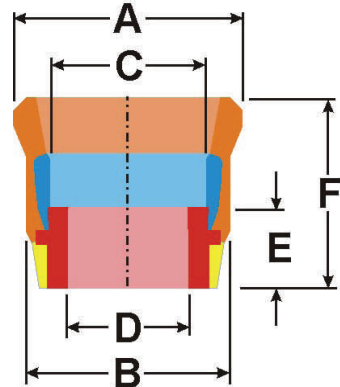

Heavy Duty Packer Cups 3-1/2" - 7"

Material:

- HSN / HNBR
- EPDM
- Viton
- Aflas
- Other available

Durometer: ● 60-90 Shore

Size	Part No.	Western Silverline Part #	WF/FT	Casing ID	A	B	C	D	E	F
------	----------	---------------------------	-------	-----------	---	---	---	---	---	---

3-1/2"	E103501193	HD-350-1-8	9.2-9.3#	2.99	3.05	2.94	2.28/2.30	1.93	1.32	2.25/3.60
--------	------------	------------	----------	------	------	------	-----------	------	------	-----------

4 1/2"	E104501241	HD-450-1-8	9.5-11.6#	4.090/4.000	4.15	3.85	2.67	2.41	1.5	4.31
	E104502241	HD-450-2-8	12.6-13.5#	3.958/3.920	4.08	3.74	2.74	2.41	1.5	4.34

5"	E105001241	HD-500-1-8	15-18#	4.408/4.276	4.62	4.16	2.73	2.41	1.5	4.25
	E105002241	HD-500-2-8	18-21#	4.276/4.126	4.34	4.11	2.7	2.41	1.5	4.25
5 1/2"	E105501291	HD-550-1-8	14-17#	5.012/4.892	5.2	4.75	3.42	2.91	1.48	4.95
	E105502291	HD-550-2-8	15-17#	4.950/4.892	5.12	4.82	3.42	2.91	1.41	4.95
	E105503291	HD-550-3-8	17-23#	4.892/4.670	4.98	4.55	3.38	2.91	1.56	5
5 3/4"	E105504291	HD-550-4-8	17-20#	4.892/4.778	5.09	4.65	3.42	2.91	1.53	4.95
5 3/4"	E105751291		17-19#	5.190/5.090	5.28	4.88	3.36	2.91	1.42	4.97