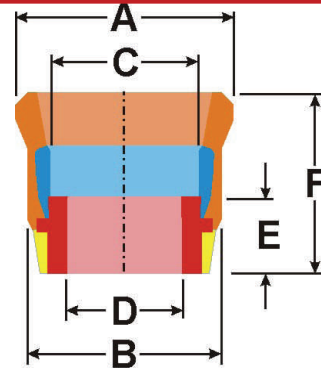

Wire Packer Cups 4" - 20"

**Western
Silverline**

Material:

- HSN / HNBR
- EPDM
- Viton
- Aflas
- Other available

Durometer:

- 60-90 Shore

Size	Part No.	Western Silverline Part #	WF/FT	Casing ID	A	B	C	D	E	F
------	----------	---------------------------	-------	-----------	---	---	---	---	---	---

4"	E104001193	WR-400-1-80	9.5-11#	3.548/3.476	3.72	3.38	2.4	1.93	1.2	3.22
	E104002193	WR-400-2-80	11#	3.476	3.51	3.38	2.4	1.93	1.2	3.22
4 1/2"	E104501241	WR-450-1-80	9.5-11.6#	4.090/4.000	4.15	3.85	2.67	2.41	1.5	4.31
	E104502241	WR-450-2-80	12.6-13.5#	3.958/3.920	4.08	3.74	2.74	2.41	1.5	4.34

5"	E105001241	WR-500-1-80	15-18#	4.408/4.276	4.62	4.16	2.73	2.41	1.5	4.25
	E105002241	WR-500-2-80	18-21#	4.276/4.126	4.34	4.11	2.7	2.41	1.5	4.25
5 1/2"	E105501291	WR-550-1-80	14-17#	5.012/4.892	5.2	4.75	3.42	2.91	1.48	4.95
	E105502291	WR-550-2-80	15-17#	4.950/4.892	5.12	4.82	3.42	2.91	1.41	4.95
	E105503291	WR-550-3-80	17-23#	4.892/4.670	4.98	4.55	3.38	2.91	1.56	5
	E105504291	WR-550-4-80	17-20#	4.892/4.778	5.09	4.65	3.42	2.91	1.53	4.95
5 3/4"	E105751291	WR-575-1-80	17-19#	5.190/5.090	5.28	4.88	3.36	2.91	1.42	4.97

6 5/8"	E106581291		24-28#	5.920/5.791	6.01	5.6	4.07	2.91	1.5	5.22
	E106581353	WR-658-1-80	24-28#	5.920/5.791	6.01	5.64	4.07	3.53	1.54	5.2
	E106582291		32#	5.675	5.83	5.63	4.07	2.91	1.54	5.2
	E106582353	WR-658-2-80	32#	5.675	5.83	5.6	4.07	3.53	1.81	5.1
	E106582403	WR-658-2L-80	32#	5.675	5.83	5.63	4.07	4.031	1.54	5.2