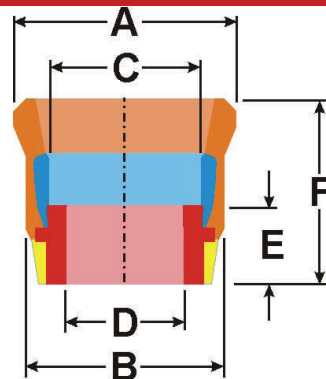

- HSN / HNBR
- EPDM
- Viton
- Aflas
- Other available

Durometer:

- 60-90 Shore

Size	Part No.	Western Silverline Part #	WF/FT	Casing ID	A	B	C	D	E	F
7 5/8"	E107581291		24/26#	7.025/6.969	7.25	6.8	4.61	2.91	2.04	5.65
	E107581353	WR-758-1-80	24/26#	7.025/6.969	7.25	6.8	4.61	3.53	2.04	5.65
	E107581403	WR-758-1L-80	24/26#	7.025/6.969	7.25	6.8	4.61	4.031	2.04	5.65
	E107582291		29.7-33.7#	6.875/6.765	6.92	6.71	4.1	2.91	1.46	5.65
	E107582353	WR-758-2-80	29.7-33.7#	6.875/6.765	6.92	6.71	4.1	3.53	1.46	5.65
	E107582403	WR-758-2L-80	29.7-33.7#	6.875/6.765	6.92	6.71	4.1	4.031	1.46	5.65
	E107583291		39#	6.625	6.72	6.51	4.1	2.91	1.46	5.65
	E107583353	WR-758-3-80	39#	6.625	6.72	6.51	4.1	3.53	1.46	5.65
E107583403	WR-758-3L-80	39#	6.625	6.72	6.51	4.1	4.031	1.46	5.65	
8 5/8"	E108581353	WR-858-1-80	20-24#	8.191/8.097	8.26	7.82	5.14	3.53	1.6	5.56
	E108581453	WR-858-1L-80	20-24#	8.191/8.097	8.26	7.82	5.14	4.53	1.6	5.56
	E108582353	WR-858-2-80	28-36#	8.017/7.825	8.15	7.65	5.17	3.53	1.6	5.68
	E108582453	WR-858-2L-80	28-36#	8.017/7.825	8.15	7.65	5.17	4.53	1.6	5.68
9 5/8"	E109581353	WR-958-1-80	36-43#	8.921/8.755	9.05	8.57	5.06	3.53	1.6	6
	E109581453	WR-958-1L-80	36-43#	8.921/8.755	9.05	8.57	5.06	4.53	1.6	6
	E109582353	WR-958-2-80	47/53#	8.681/8.535	8.85	8.31	5.85	3.53	1.56	5.98
	E109582453	WR-958-2L-80	47/53#	8.681/8.535	8.85	8.31	5.85	4.53	1.571	6.526
	E109583353	WR-958-3-80	40/47#	8.835/8.681	8.9	8.54	5.03	3.53	1.6	6
	E109583453	WR-958-3L-80	40/47#	8.835/8.681	8.9	8.54	5.03	4.53	1.6	6
	E109584353	WR-958-4-80	29.3/36#	9.063/8.921	9.21	8.69	5.02	3.53	1.6	6
E109584453	WR-958-4L-80	29.3/36#	9.063/8.921	9.21	8.69	5.02	4.53	1.6	6	
10 3/4"	E110751453	WR-1034-1L-80	32.7-55.5#	10.192/9.760	10.2	9.7	5.88	3.53/4.53	1.58	6.87
11 3/4"	E111751453	WR-1175-1L-80	38-54#	11.150/10.880	11.23	10.45	6.12	4.53/3.53	1.65	6.94
13 3/8"	E113381453	WR-1338-1L-80	54.5-72#	12.615/12.347	12.71	12.22	6	4.53	1.72	7.65